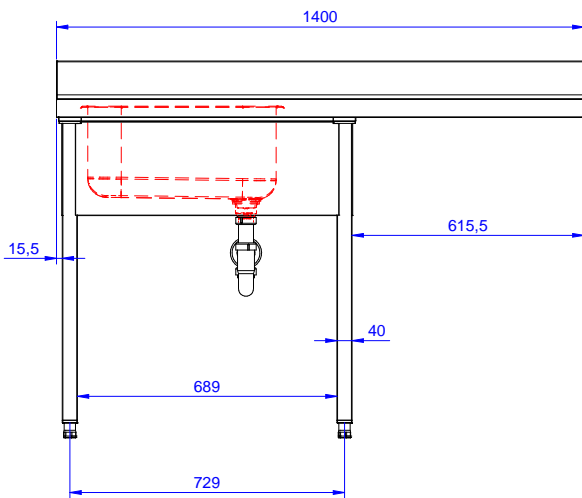

Omschrijving

Product Nr.

Spoeltafel uitgevoerd in roestvrijstaal AISI304, open onderbouw met ruimte voor een afwasmachine. 50 mm hoog blad, vervaardigd van 1 mm dik roestvrijstaal. Driezijdig vlakke randen, dubbel omgezet, rondom voorzien van een verdiepte waterkering. Achter een 100 mm hoge opstaande rand met afgeronde hoek naar het blad (R 10 mm). Links een naadloos ingelaste spoelbak 500x500x250 mm, met afgeronde hoeken, 1,5" afvoerplug en roestvrijstalen overlooppijp. Rechts een afdruipblad met ingeperste lengteprofielen, aflopend naar de spoelbak. Onder het afdruipblad een open ruimte voor plaatsing van een frontlader afwasmachine. De open onderbouw is aan drie zijden voorzien van roestvrijstalen afschermplaten voor de spoelbak. Frame van roestvrijstalen buis 40x40 mm, 4 poten met roestvrijstalen stelvoeten. de spoeltafel is in hoogte verstelbaar tussen 880 en 920 mm.

Front aanzicht

Zij aanzicht

D = Afvoer

Boven aanzicht

Water

Model

132934 (ESBD1417R)

Spoeltafel, 1 spoelbak

Afvoer aansluiting

1"1/2

Algemene gegevens

Externe afmetingen, lengte 1400 mm

Externe afmetingen, breedte 700 mm

Externe afmetingen, hoogte 900 mm

Opstaande rand, hoogte 100 mm

Opstaande rand, diepte 13 mm

Opstaande rand, radius R=10

Aantal spoelbakken 1

Spoelbak afmetingen 500x500xH250

Werkblad hoogte 50 mm

Gewicht, netto 60 kg

Optionele accessoires

- 4 ZWENKWIELEN, 2 MET REM, Ø 100 mm, voor tafels met vierkante poten, de werkhogte van de tafel wordt 985 mm PNC 855150
- KUNSTSTOF SIFON 1,5" voor enkele spoelbak PNC 855306
- MENGKRAAN 1/2", 1-gats bladmontage, éénhandel met lange handel, 275 mm uitloopte PNC 855322
- MENGKRAAN 1/2", 1-gats bladmontage, éénhandel met lange handel, 225 mm uitloopte PNC 855323
- GESLOTEN RVS SLANGHASPEL met 6 m SLANG, spuitpistool, scharnierende muurbeugel PNC 855327
- MENGKRAAN 1/2", bediening met 2 voetpedalen, 1 m slang, 1-gats bladmontage, zwenkarm met 250 mm uitloopte PNC 855328