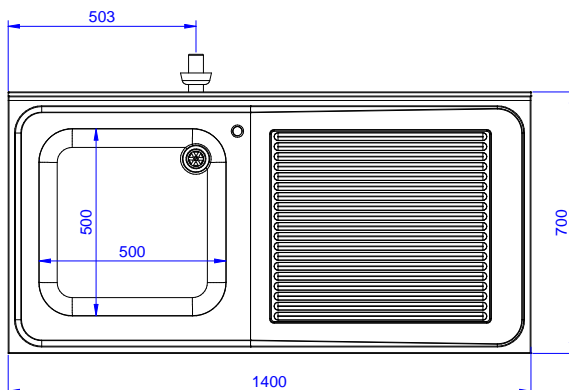

Omschrijving

Product Nr.

Spoeltafel uitgevoerd in roestvrijstaal AISI304, open onderbouw met ruimte voor een afwasmachine. 50 mm hoog blad, vervaardigd van 1 mm dik roestvrijstaal. Driezijdig vlakke randen, dubbel omgezet, rondom voorzien van een verdiepte waterkering. Achter een 100 mm hoge opstaande rand met afgeronde hoek naar het blad (R 10 mm). Links een naadloos ingelaste spoelbak 500x500x250 mm, met afgeronde hoeken, 1,5" afvoerplug en roestvrijstalen overlooppijp. Rechts een afdruipblad met ingeperste lengteprofielen, aflopend naar de spoelbak. Onder het afdruipblad een open ruimte voor plaatsing van een frontlader afwasmachine. De open onderbouw is aan drie zijden voorzien van roestvrijstalen afschermplaten voor de spoelbak. Frame van roestvrijstalen buis 40x40 mm, 4 poten met roestvrijstalen stelvoeten. de spoeltafel is in hoogte verstelbaar tussen 880 en 920 mm.

Front aanzicht

Zij aanzicht

D = Afvoer

Boven aanzicht

Water

Model

132934 (ESBD1417R)

Spoeltafel, 1 spoelbak

Afvoer aansluiting

1"1/2

Algemene gegevens

Externe afmetingen, lengte 1400 mm

Externe afmetingen, breedte 700 mm

Externe afmetingen, hoogte 900 mm

Opstaande rand, hoogte 100 mm

Opstaande rand, diepte 13 mm

Opstaande rand, radius R=10

Aantal spoelbakken 1

Spoelbak afmetingen 500x500xH250

Werkblad hoogte 50 mm

Gewicht, netto 60 kg

Optionele accessoires

- 4 ZWENKWIELEN, 2 MET REM, Ø 100 mm, voor tafels met vierkante poten, de werkhogte van de tafel wordt 985 mm PNC 855150
- KUNSTSTOF SIFON 1,5" voor enkele spoelbak PNC 855306
- MENGKRAAN 1/2", 1-gats bladmontage, éénhandel met lange handel, 275 mm uitloopte PNC 855322
- MENGKRAAN 1/2", 1-gats bladmontage, éénhandel met lange handel, 225 mm uitloopte PNC 855323
- GESLOTEN RVS SLANGHASPEL met 6 m SLANG, spuitpistool, scharnierende muurbeugel PNC 855327
- MENGKRAAN 1/2", bediening met 2 voetpedalen, 1 m slang, 1-gats bladmontage, zwenkarm met 250 mm uitloopte PNC 855328