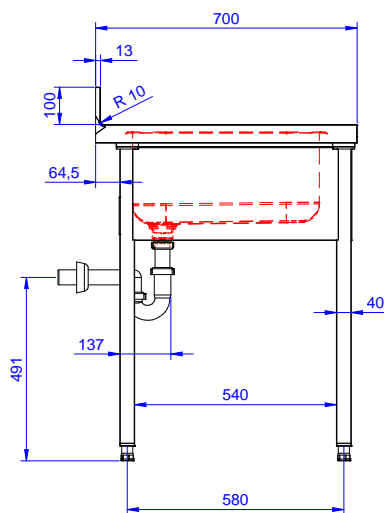

Omschrijving

Product Nr.

Spoeltafel uitgevoerd in roestvrijstaal AISI304, open onderbouw met ruimte voor een afwasmachine. 50 mm hoog blad, vervaardigd van 1 mm dik roestvrijstaal. Driezijdig vlakke randen, dubbel omgezet, rondom voorzien van een verdiepte waterkering. Achter een 100 mm hoge opstaande rand met afgeronde hoek naar het blad (R 10 mm). Links een naadloos ingelaste spoelbak 500x500x250 mm, met afgeronde hoeken, 1,5" afvoerplug en roestvrijstalen overlooppijp. Rechts een afdruipblad met ingeperste lengteprofielen, aflopend naar de spoelbak. Onder het afdruipblad een open ruimte voor plaatsing van een frontlader afwasmachine. De open onderbouw is aan drie zijden voorzien van roestvrijstalen afschermplaten voor de spoelbak. Frame van roestvrijstalen buis 40x40 mm, 4 poten met roestvrijstalen stelvoeten. de spoeltafel is in hoogte verstelbaar tussen 880 en 920 mm.

Front aanzicht

Zij aanzicht

D = Afvoer

Boven aanzicht

Water

Model

132934 (ESBD1417R)

Spoeltafel, 1 spoelbak

Afvoer aansluiting

1"1/2

Algemene gegevens

Externe afmetingen, lengte 1400 mm

Externe afmetingen, breedte 700 mm

Externe afmetingen, hoogte 900 mm

Opstaande rand, hoogte 100 mm

Opstaande rand, diepte 13 mm

Opstaande rand, radius R=10

Aantal spoelbakken 1

Spoelbak afmetingen 500x500xH250

Werkblad hoogte 50 mm

Gewicht, netto 60 kg

Optionele accessoires

- 4 ZWENKWIELEN, 2 MET REM, Ø 100 mm, voor tafels met vierkante poten, de werkhogte van de tafel wordt 985 mm PNC 855150
- KUNSTSTOF SIFON 1,5" voor enkele spoelbak PNC 855306
- MENGKRAAN 1/2", 1-gats bladmontage, éénhandel met lange handel, 275 mm uitloopte PNC 855322
- MENGKRAAN 1/2", 1-gats bladmontage, éénhandel met lange handel, 225 mm uitloopte PNC 855323
- GESLOTEN RVS SLANGHASPEL met 6 m SLANG, spuitpistool, scharnierende muurbeugel PNC 855327
- MENGKRAAN 1/2", bediening met 2 voetpedalen, 1 m slang, 1-gats bladmontage, zwenkarm met 250 mm uitloopte PNC 855328